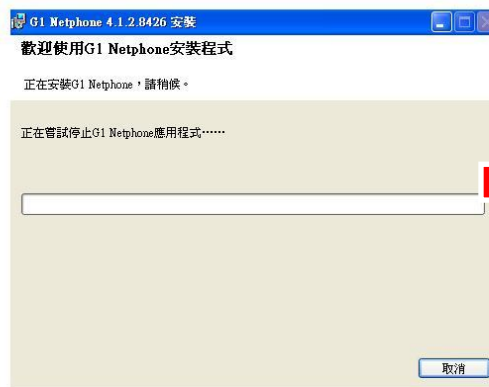

Gophone安裝設定步驟

大綱

- 1 安裝Gophone
- 2 設定Gophone
- 3 登入設定
- 4 功能介紹
- 5 撥打方式
- 6 登出方式
- 7 問題排除
- 8 Gophone移除

1 安裝Gophone

下載Gophone安裝程式
執行安裝程式
接著出現安裝精靈依照安裝指示執行

2設定Gphone

點選進階
登入設定

在電腦的桌面上有有個 Gophone  執行就會出現這個視窗

G1 Netphone

檔案 聯絡人 操作 工具 說明

登入

使用網路運營商提供的資料登入。

使用者名稱

密碼

[進階登入設定](#)

自動登入該使用者