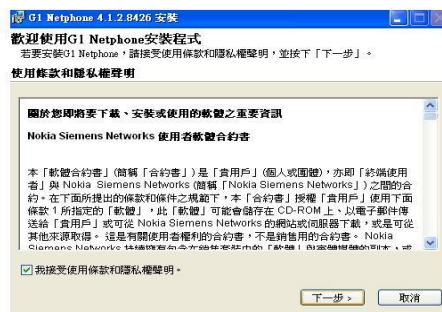

Gophone安裝設定步驟

大綱

- 1 安裝Gophone
- 2 設定Gophone
- 3 登入設定
- 4 功能介紹
- 5 撥打方式
- 6 登出方式
- 7 問題排除
- 8 Gophone移除

1 安裝Gophone

下載Gophone安裝程式
執行安裝程式
接著出現安裝精靈依照安裝指示執行

2設定Gphone

點選進階
登入設定

在電腦的桌面上有有個 Gophone  執行就會出現這個視窗