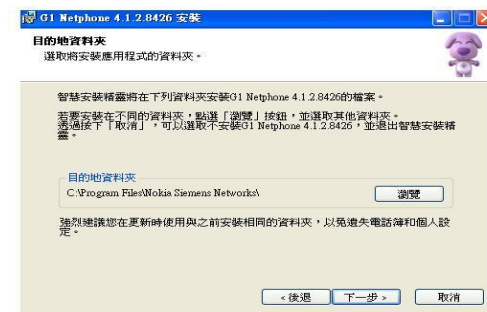

Gophone安裝設定步驟

大綱

- 1 安裝Gophone
- 2 設定Gophone
- 3 登入設定
- 4 功能介紹
- 5 撥打方式
- 6 登出方式
- 7 問題排除
- 8 Gophone移除

1 安裝Gophone

下載Gophone安裝程式
執行安裝程式
接著出現安裝精靈依照安裝指示執行

2設定Gphone

點選進階
登入設定

在電腦的桌面上有有個 Gophone  執行就會出現這個視窗