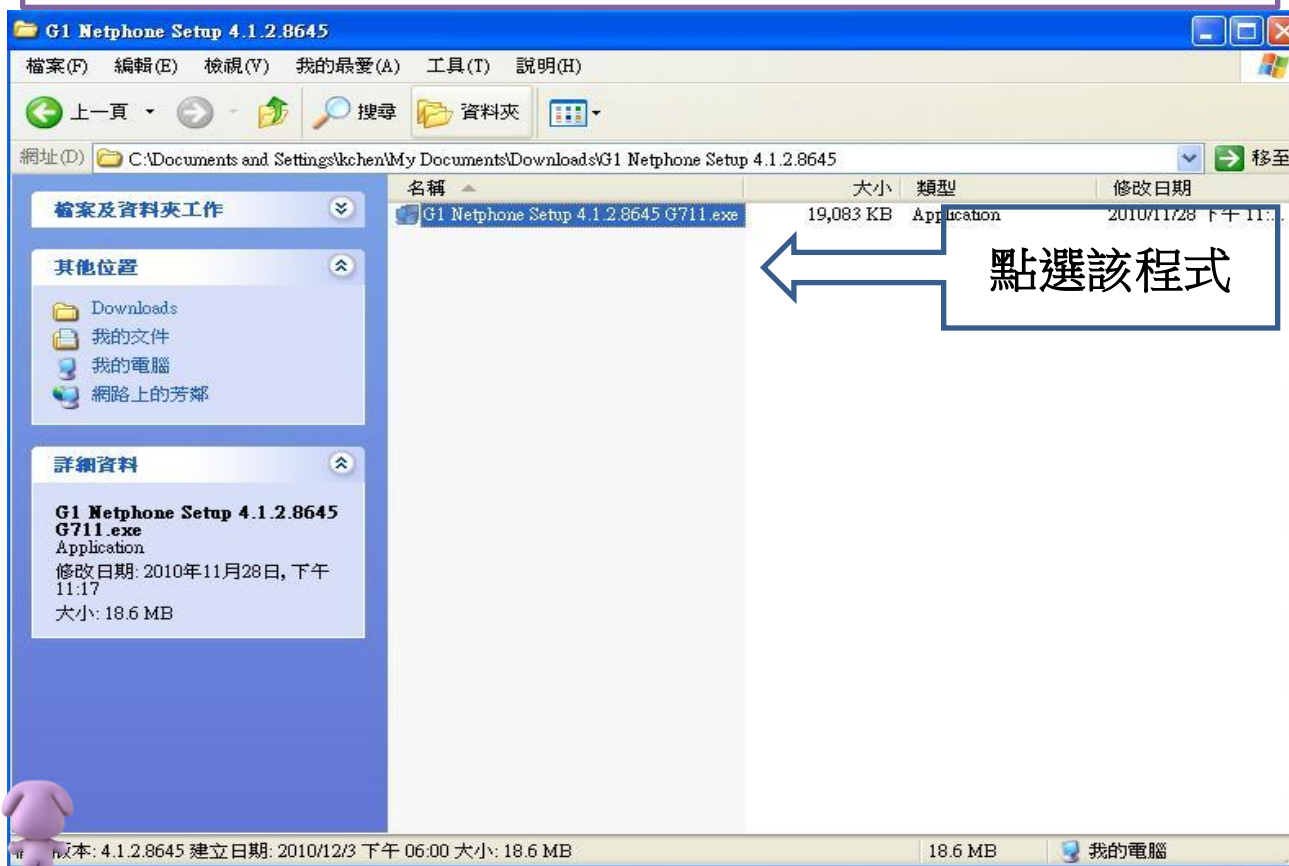

1 安裝Gophone

下載Gophone安裝程式
執行安裝程式
接著出現安裝精靈依照安裝指示執行