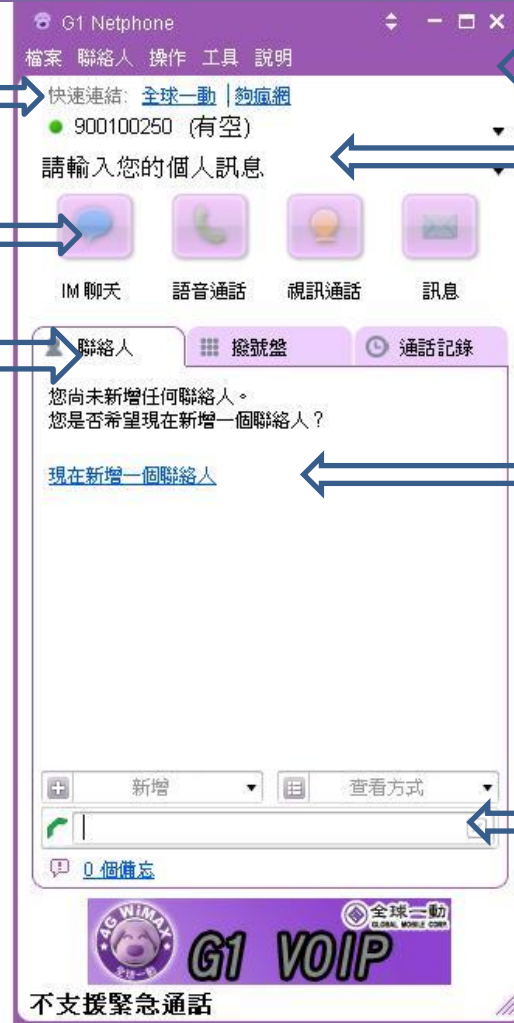

保存 取消

不支援緊急通話

輸入9001xxxxx你所開通voip號碼

輸入Wimax帳號 tony@g1.com.tw

保存設定

3 登入設定

G1 Netphone

檔案 聯絡人 操作 工具 說明

登入

使用網路運營商提供的資料登入。

使用者名稱 adbc@g1.com.tw

密碼

[進階登入設定](#)

自動登入該使用者

記住密碼

登入

不支援緊急通話

輸入你的Wimax登入密碼

勾選自動登入該使用者這樣下次執行該軟電話程式就會自動登入

4功能介紹

快速連結

主要電話功能按鍵

聯絡人/撥號鍵/通話紀錄/切
換列

功能列